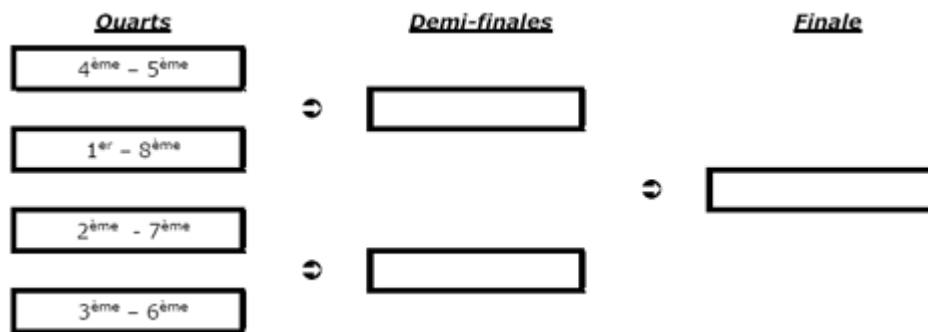

SAISON 2016-2017

FORMULE

SAISON REGULIERE

- Les 14 équipes se rencontrent en matches « aller-retour »

Match gagné dans le temps réglementaire :	3 points
Match gagné en prolongation :	2 points
Match gagné après tirs au but :	2 points
Match perdu après prolongation :	1 point
Match perdu après tirs au but :	1 point
Match perdu :	0 point

PHASE FINALE POUR LE TITRE

- Les équipes classées 13ème et 14ème sont rétrogradées en Division 2
- La phase finale pour le titre se déroule sous forme de playoffs :
- Les équipes classées de 1 à 8 sont qualifiées directement pour les quarts de finale (voir tableau ci-dessous)

- Les 1/4 de Finale et 1/2 Finales se disputent au meilleur des 3 matches.
- La Finale se dispute au meilleur des 5 matches.
- Le champion de France de Division 1 dispute un barrage avec l'équipe classée 12ème de la Ligue Magnus à l'issue de la phase finale. Ce barrage se dispute au meilleur des 3 matches