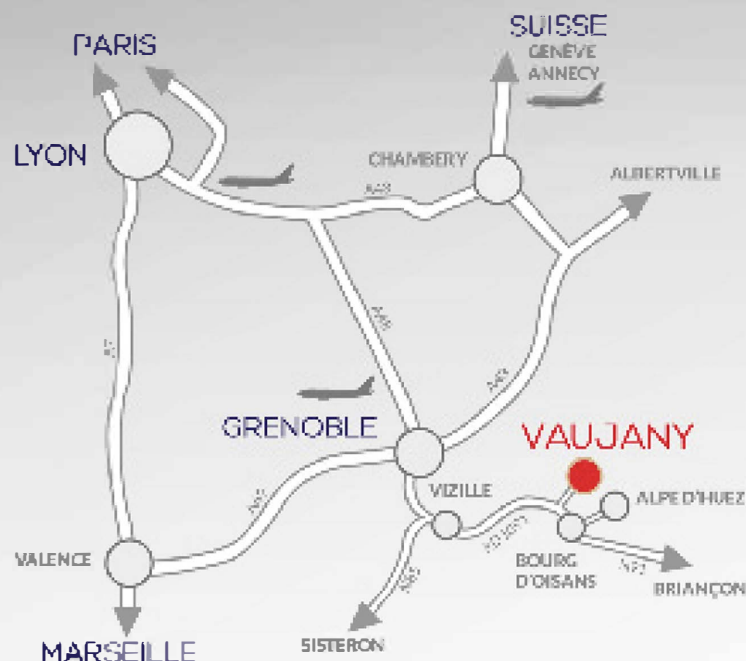

**CHAQUE JOUEUSE REPARTIRA AVEC
SON MAILLOT A L'EFFIGIE DU STAGE**

Accès Vaujany

Par la route

De Grenoble à Vaujany (50 km) par RN 91

SNCF

Arrêt Gare de Grenoble (accès TGV), puis cheminement vers Vaujany en Bus - Transisère.